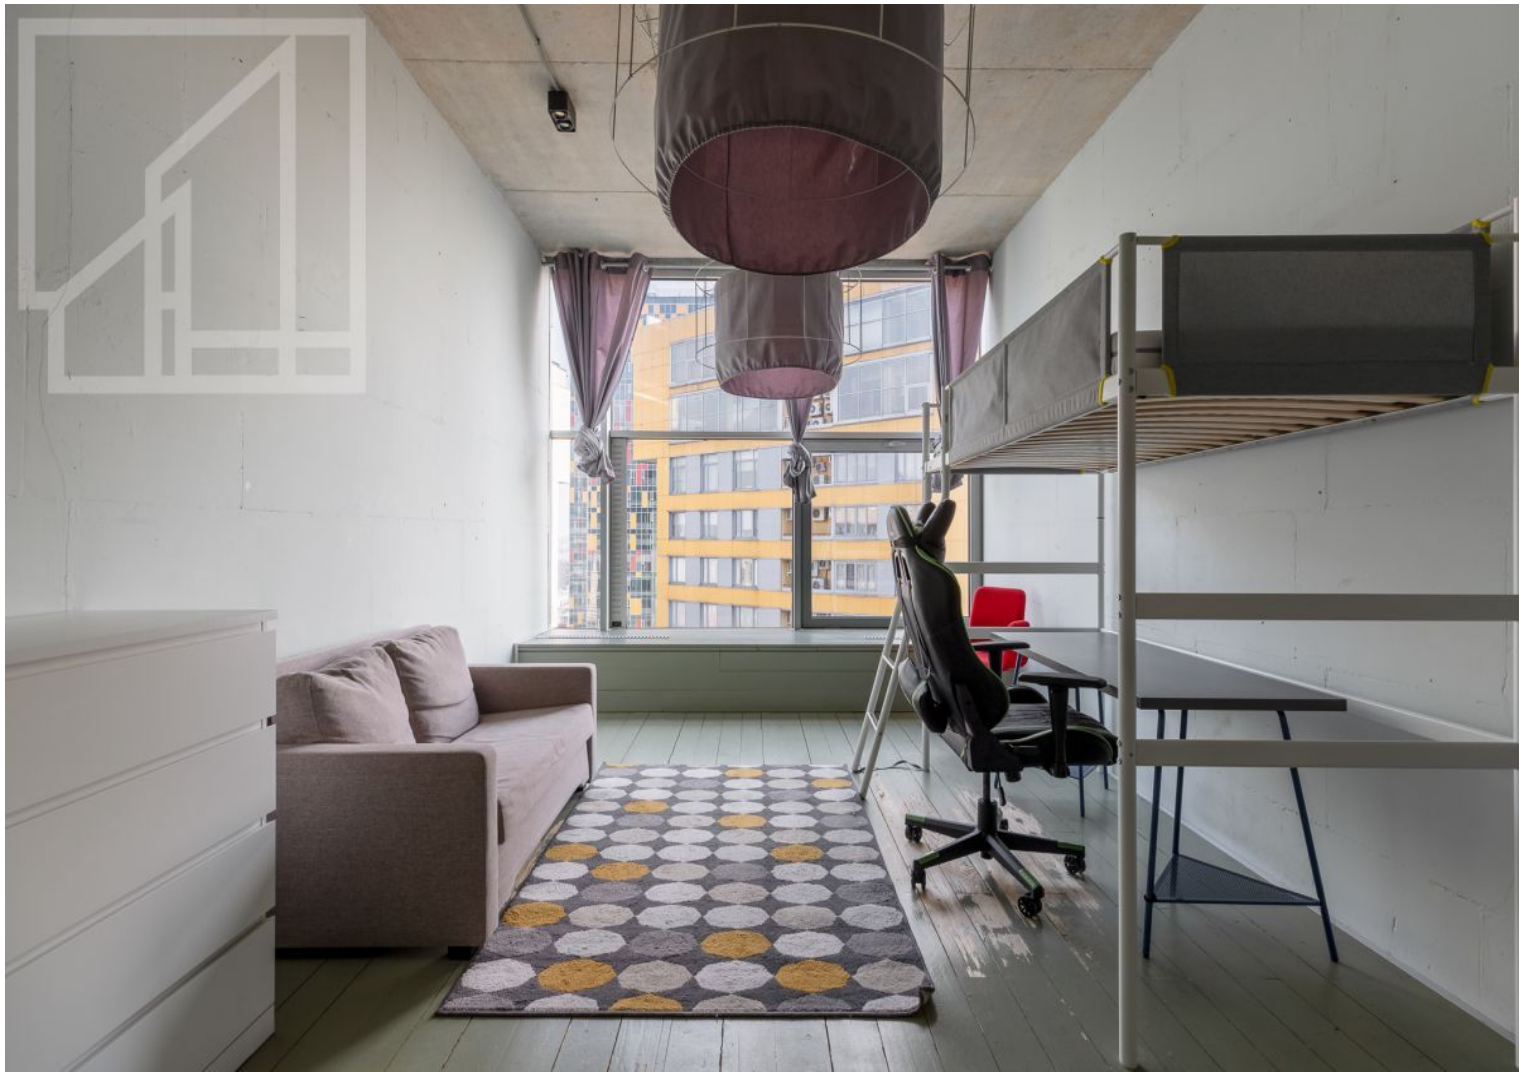

Созвездие Капитал-1

Шаболовка ул 23к5

600 000 руб./мес.

329.00 м²

Лот 553912. Бонус коллегам! Предлагается великолепный панорамный пентхаус-лофт в элитном ЖК "Созвездие Капитал". Планировка: два жилых уровня и собственная терраса на эксплуатируемой кровле. Выполнен стильный ремонт по неповторимому индивидуальному дизайнерскому проекту. На первом уровне огромная гостиная-студия, полностью оборудованная кухня, просторные комнаты для хранения, постирочная комната и санузел. На втором уровне три спальни, две ванных комнаты, гардеробная. На террасе, расположенной на третьем уровне, вы сможете насладиться захватывающими видами на город, индивидуальной прогулкой, занятием спортом и барбекю. Машинное место в подземном гараже включено в стоимость.

М Шаболовская, Октябрьская

5

комнаты

16 / 18

этаж

Общая площадь: 330 кв.м

2-й уровень