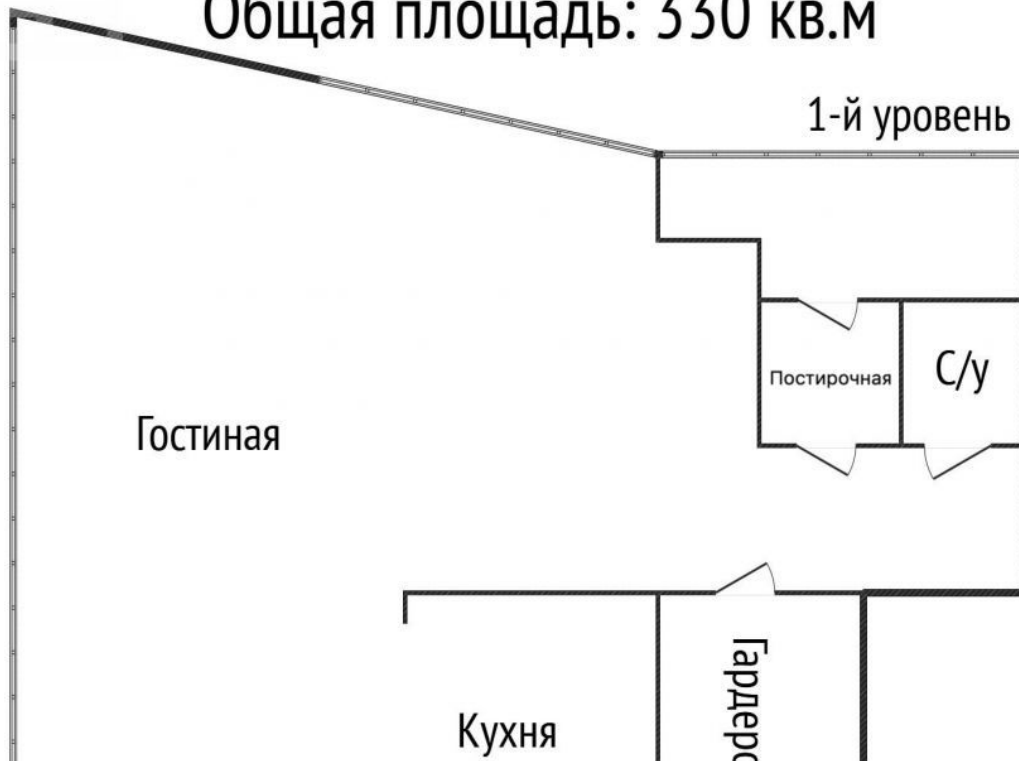

М Шаболовская, Октябрьская

5

комнаты

16 / 18

этаж

Общая площадь: 330 кв.м

2-й уровень