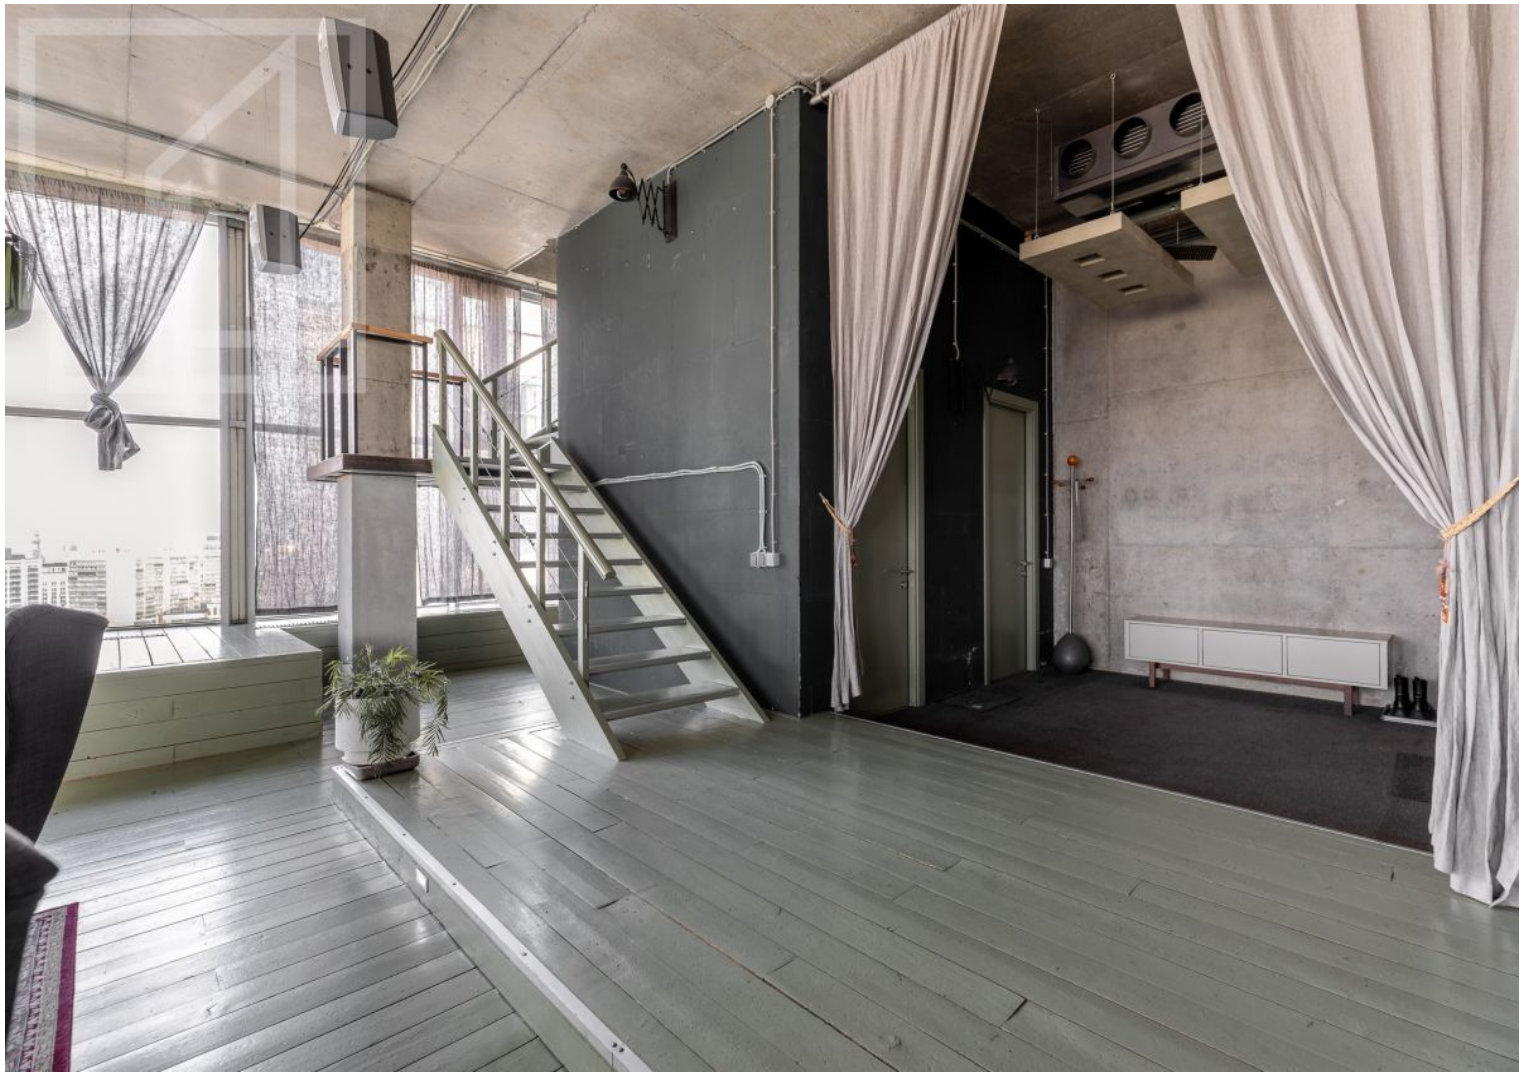

Созвездие Капитал-1

Шаболовка ул 23к5

600 000 руб./мес.

329.00 м²

Лот 553912. Бонус коллегам! Предлагается великолепный панорамный пентхаус-лофт в элитном ЖК "Созвездие Капитал". Планировка: два жилых уровня и собственная терраса на эксплуатируемой кровле. Выполнен стильный ремонт по неповторимому индивидуальному дизайнерскому проекту. На первом уровне огромная гостиная-студия, полностью оборудованная кухня, просторные комнаты для хранения, постирочная комната и санузел. На втором уровне три спальни, две ванных комнаты, гардеробная. На террасе, расположенной на третьем уровне, вы сможете насладиться захватывающими видами на город, индивидуальной прогулкой, занятием спортом и барбекю. Машинное место в подземном гараже включено в стоимость.

М Шаболовская, Октябрьская

5

комнаты

16 / 18

этаж

Общая площадь: 330 кв.м

2-й уровень