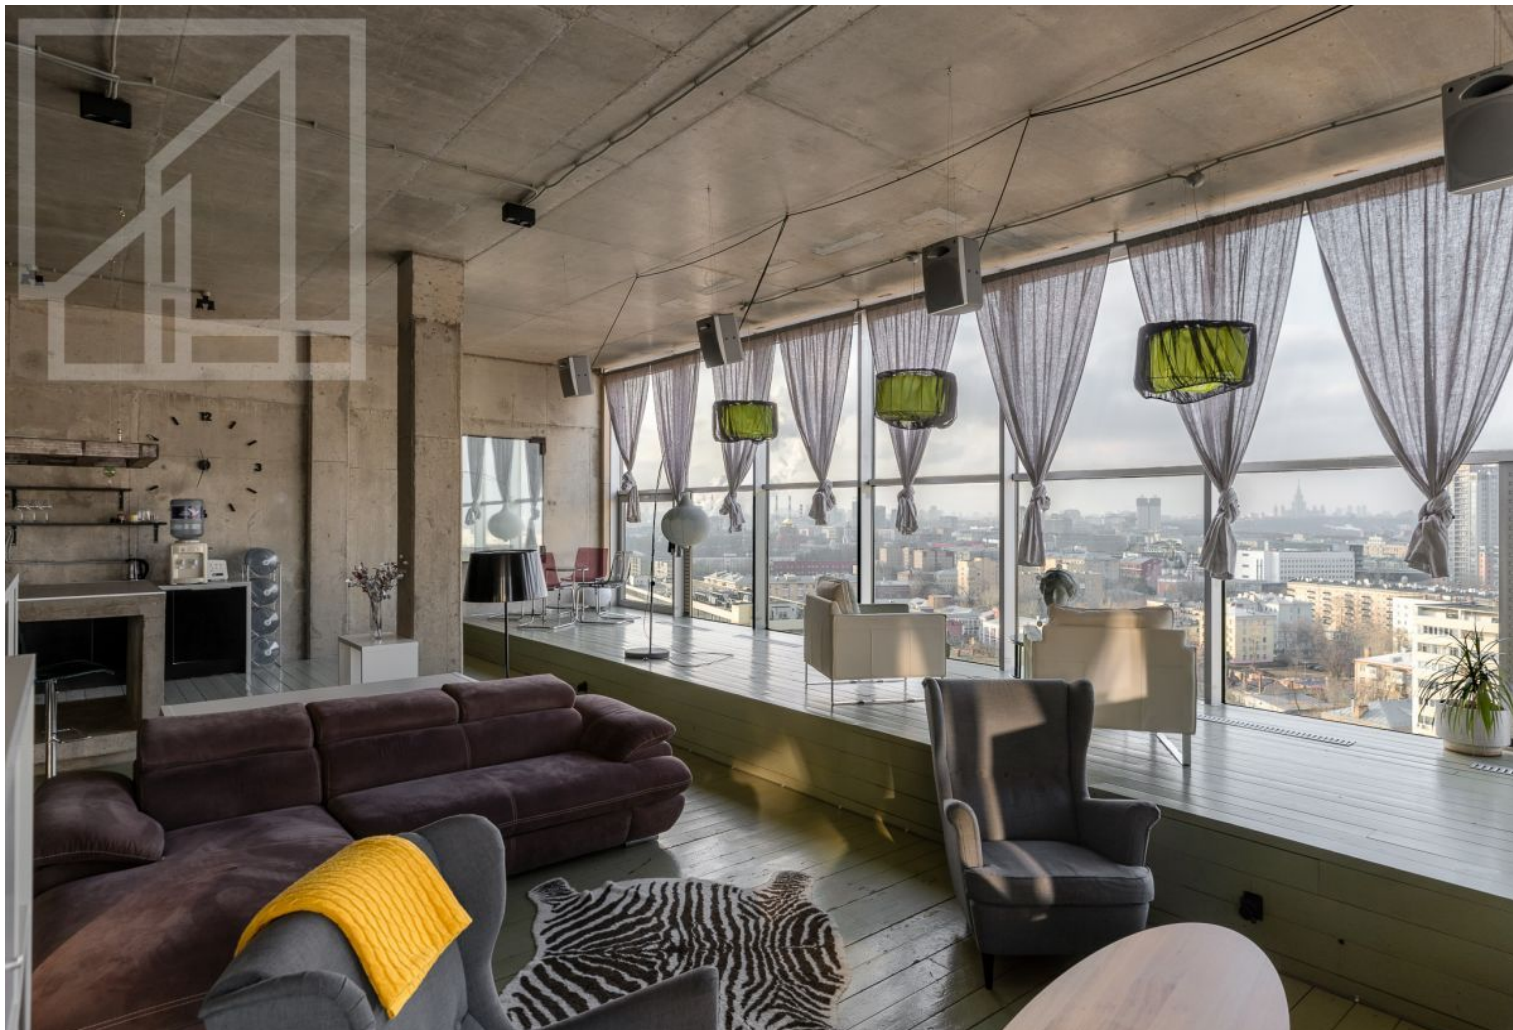

Созвездие Капитал-1

Шаболовка ул 23к5

600 000 руб./мес.

329.00 м²

Лот 553912. Бонус коллегам! Предлагается великолепный панорамный пентхаус-лофт в элитном ЖК "Созвездие Капитал". Планировка: два жилых уровня и собственная терраса на эксплуатируемой кровле. Выполнен стильный ремонт по неповторимому индивидуальному дизайнерскому проекту. На первом уровне огромная гостиная-студия, полностью оборудованная кухня, просторные комнаты для хранения, постирочная комната и санузел. На втором уровне три спальни, две ванных комнаты, гардеробная. На террасе, расположенной на третьем уровне, вы сможете насладиться захватывающими видами на город, индивидуальной прогулкой, занятием спортом и барбекю. Машинное место в подземном гараже включено в стоимость.

М Шаболовская, Октябрьская

5

комнаты

16 / 18

этаж

Общая площадь: 330 кв.м

2-й уровень