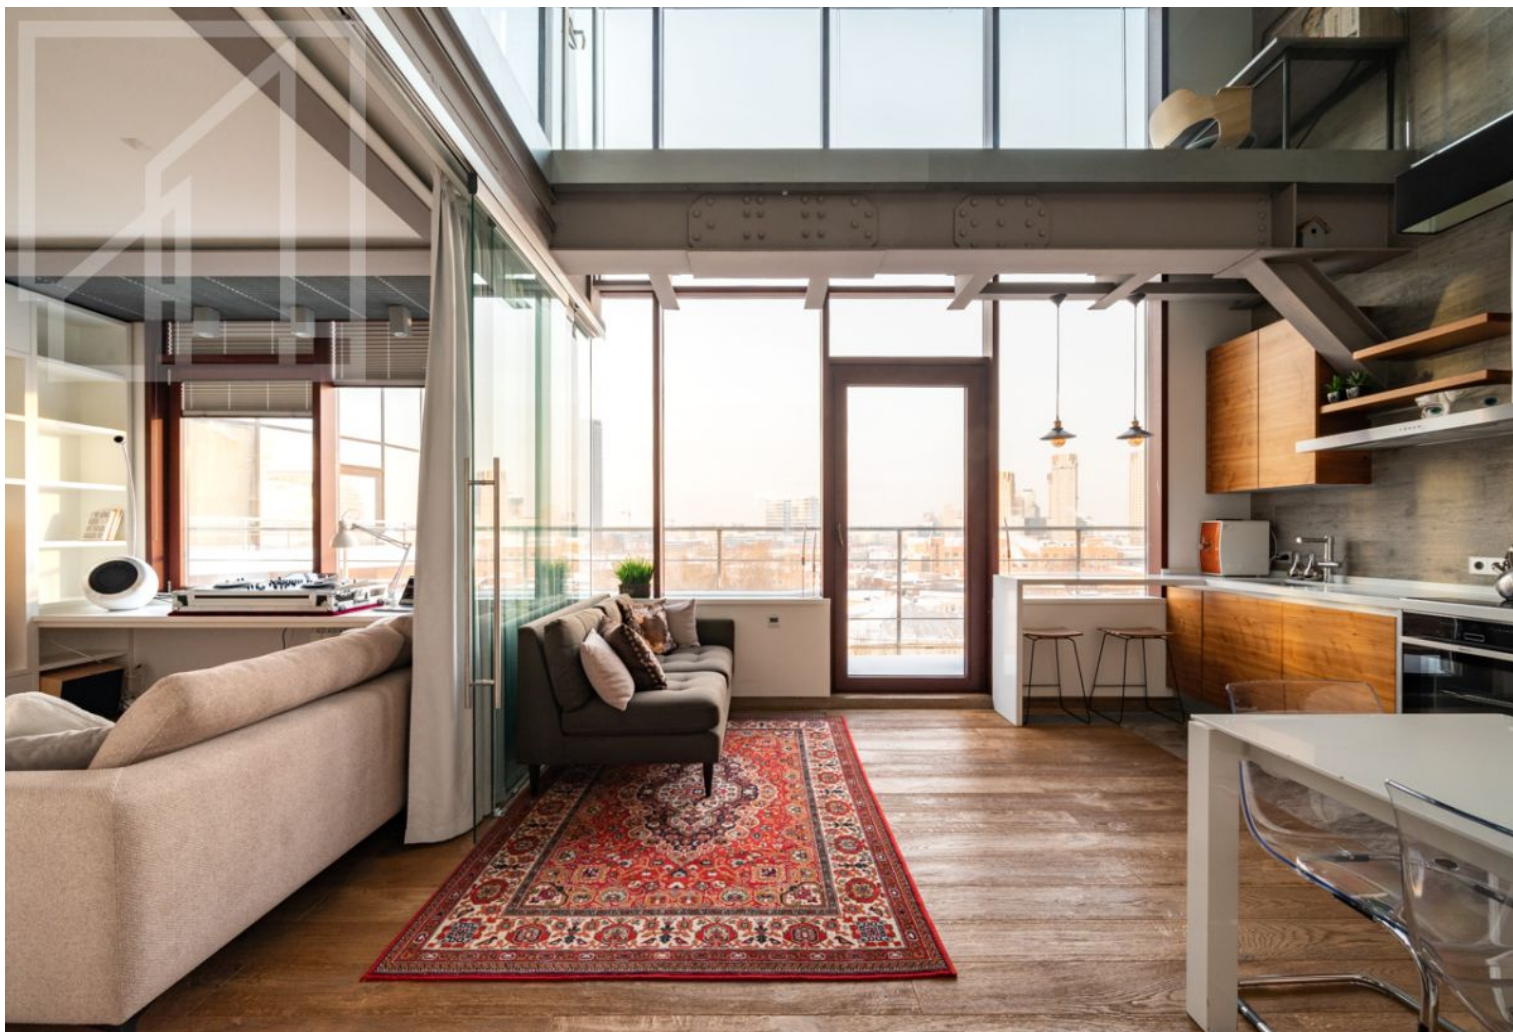

Ривердейл Апартаментс (Riverdale Apartments)

Павелецкий 2-й проезд 5с1

300 000 руб./мес.

Лот 552558. Предлагаются трехкомнатные апартаменты по проекту от европейского дизайнера. Высота потолков 3,5 метра. Планировка: большая кухня - гостиная, две спальни, гардеробная и два санузла. Апартаменты оборудованы современной техникой и всем необходимым для проживания. В пользование резидентам предоставляется спортивный зал. входная группа с персональным доступом только для жильцов.